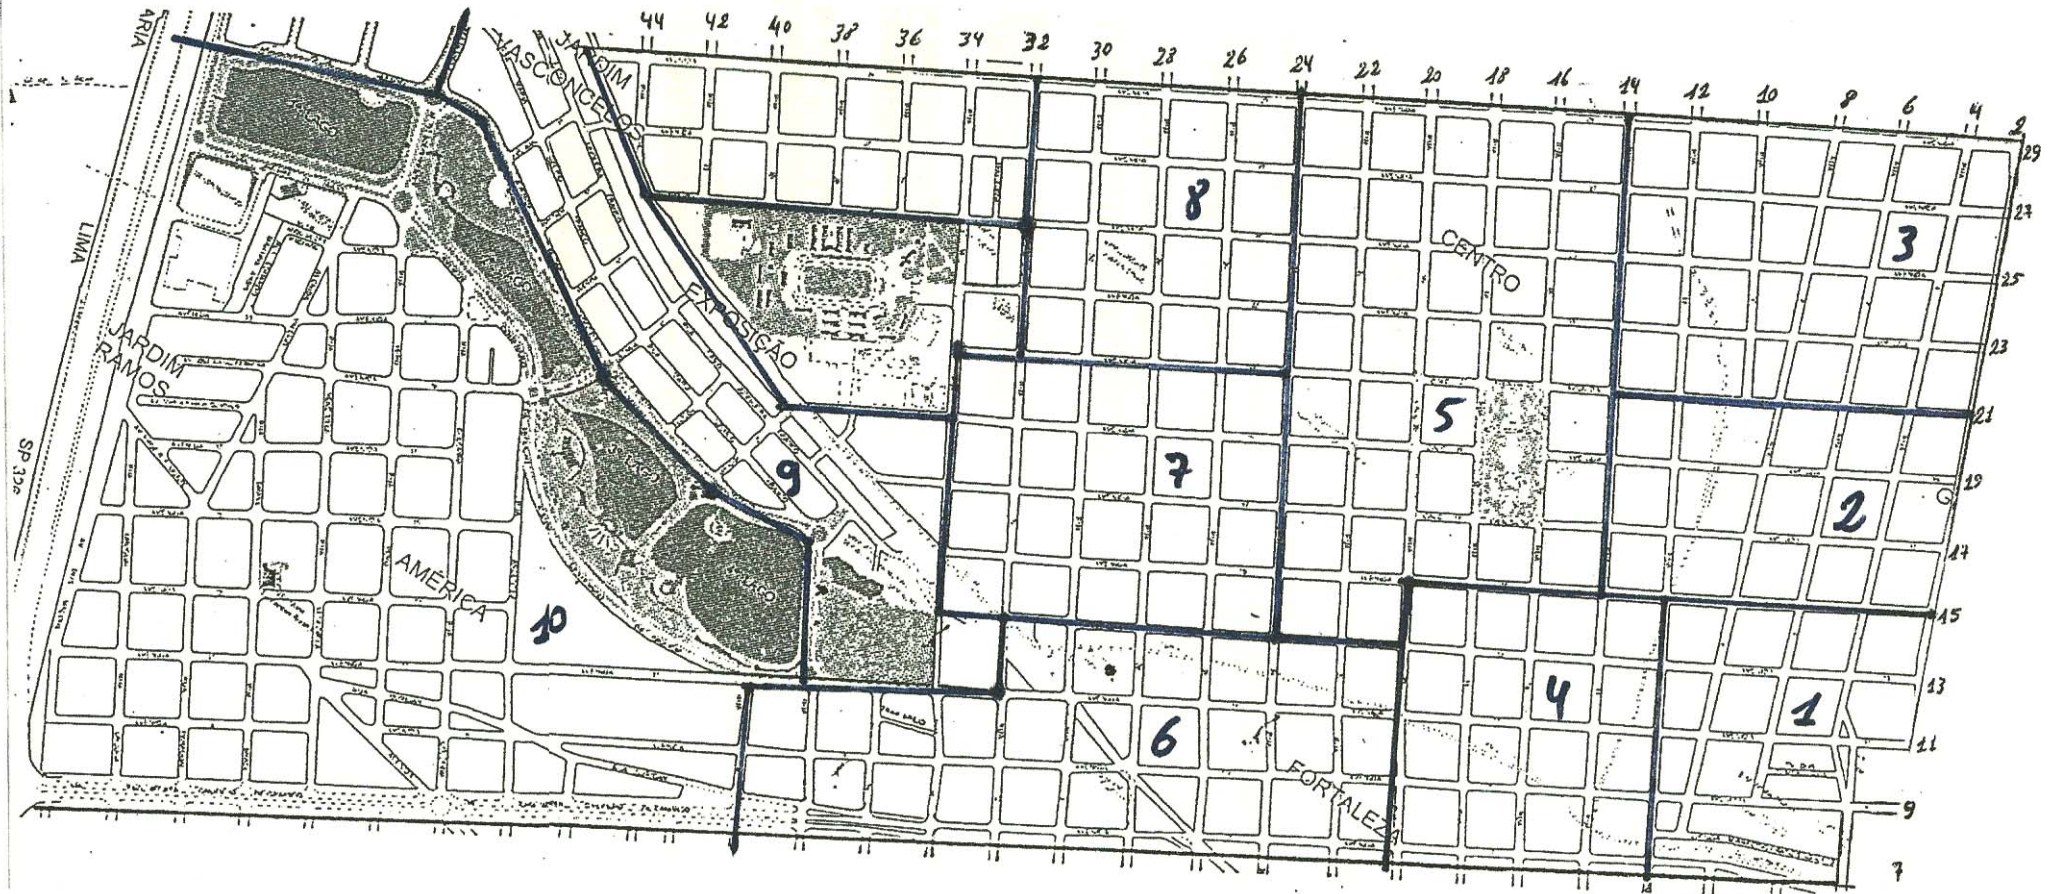

COMUNIDADES SETORIAIS DA PARÓQUIA-CATEDRAL DO DIVINO ESP. SANTO - BARRETOS/SP

- 10 - N. SRA. P. SOCORRO
Da 7 aos lagos e da 40 à rodovia
- 9 - N. SRA. DAS GRAÇAS
Todo o bairro Exposição
- 8 - MARIA AUXILIADORA
Da 24 à 32 e da 21 à 29

- 7 - JOÃO PAULO II
Da 24 à 34 e da 13 à 21
- 6 - SÃO JOÃO BATISTA
Da 20 à 40 e da 7 à 13
- 5 - CENTRO-CATEDRAL
Da 14 à 24 e da 13 à 29

- 4 - SÃO PEDRO
Da 12 à 20 e da 7 à 15
- 3 - SAGRADA FAMÍLIA
Da 2 à 14 e da 21 à 29
- 2 - SÃO SEBASTIÃO
Da 2 à 14 e da 15 à 21

- 1 - N. SRA. DE FÁTIMA
Da 2 à 12 e da 7 à 15